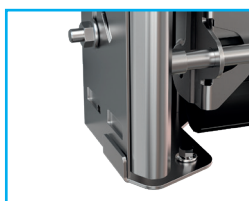

Stabiler Zargenfuss

Mit dem verstärkten Zargenfuss besteht die Möglichkeit die Zarge am Garagenboden zusätzlich zu fixieren. Somit wird eine erhöhte Stabilität gewährleistet.